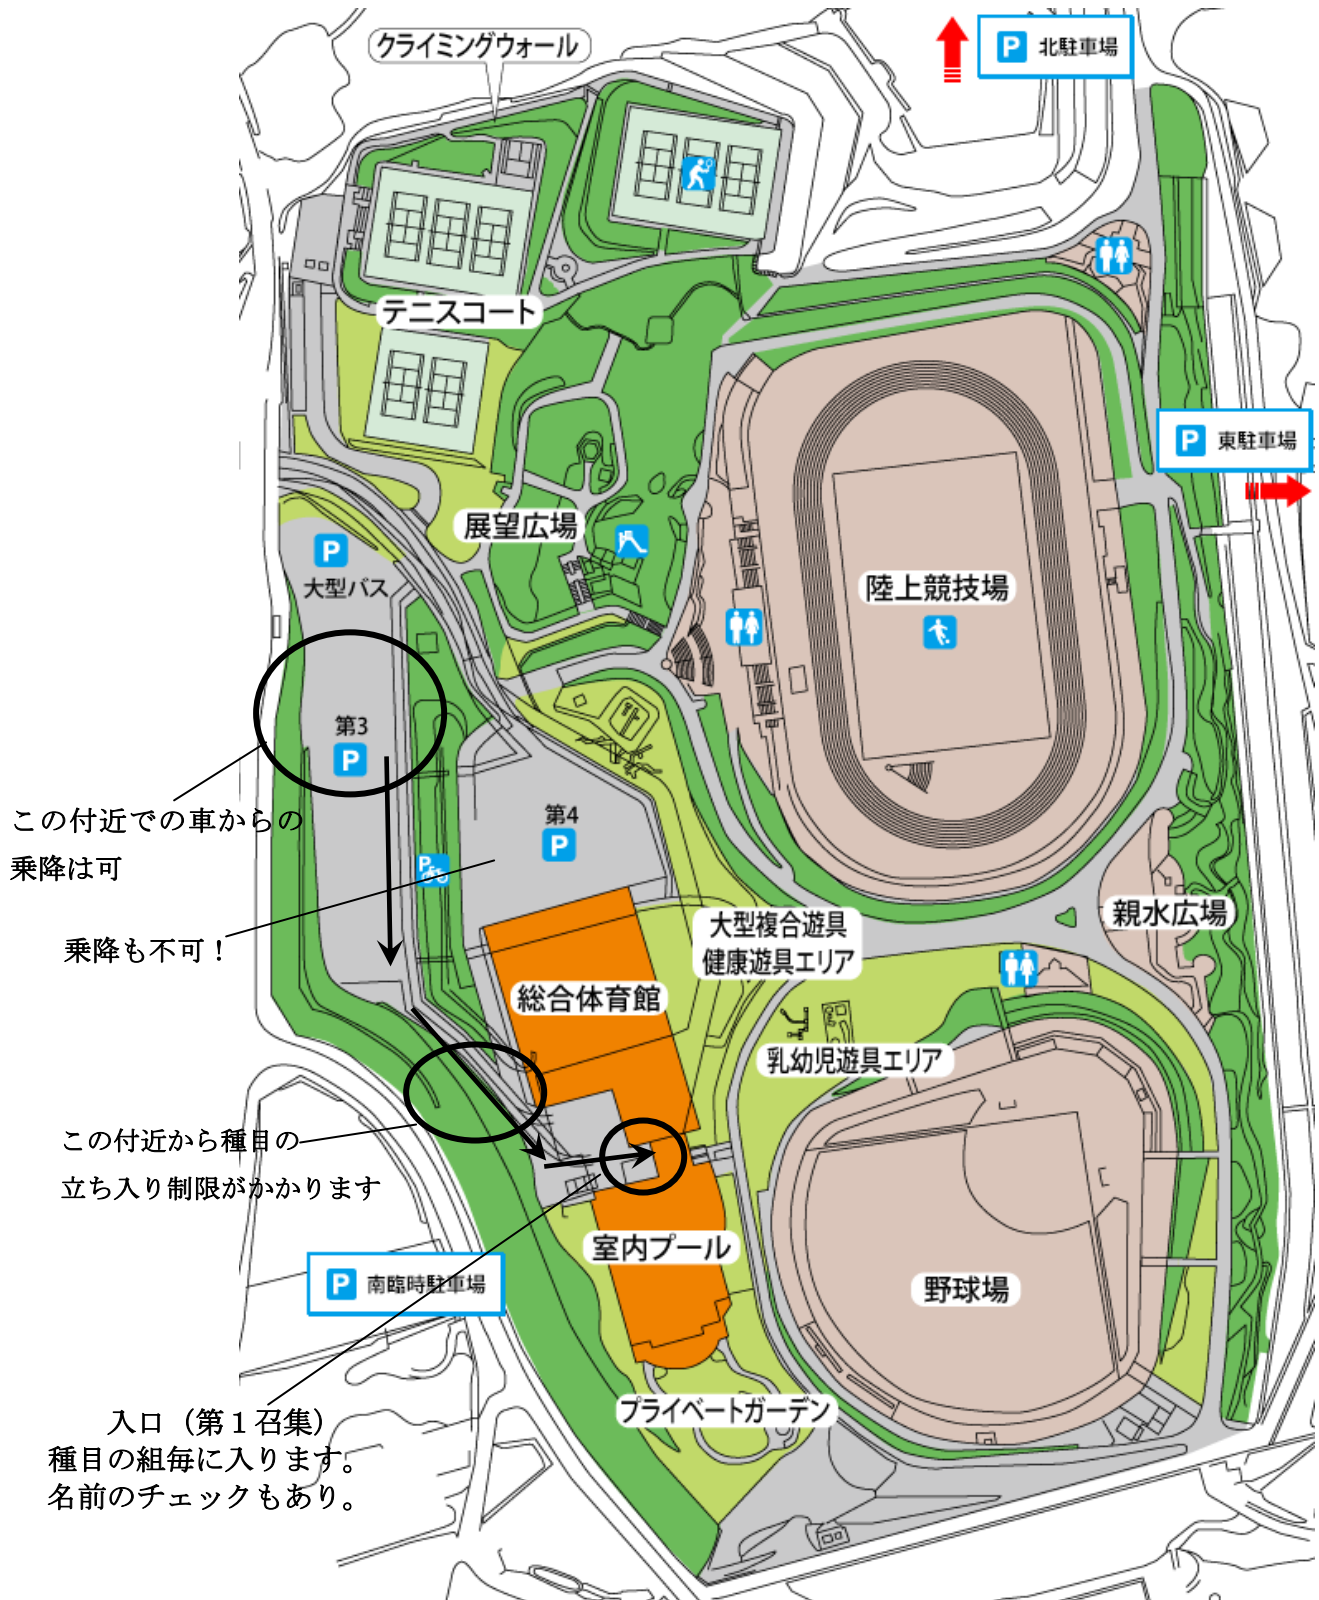

三木山総合公園 館外マップ

三木山総合公園屋内プール館内マップ

- 男子は入館後、右に進み階段を上った廊下で着替え、荷物は観覧席の空いている所におく。着替え後1Fに降りて、本部側からプールへ出入り。
- 女子は入館後、右に進み、階段を上げらず、そのまま左奥の更衣室へ。更衣室からプールへ出入り。
- 男女とも、衣類を入れられる大きめの袋を用意して入れる。(商標なし、ビニール系がのぞましい。)
- プールサイド内では一方通行。
- 男子はレース終了後、すぐ後方の出入り口から出る。その際、出入り口付近でしっかり体をふく。(タオル等用意)